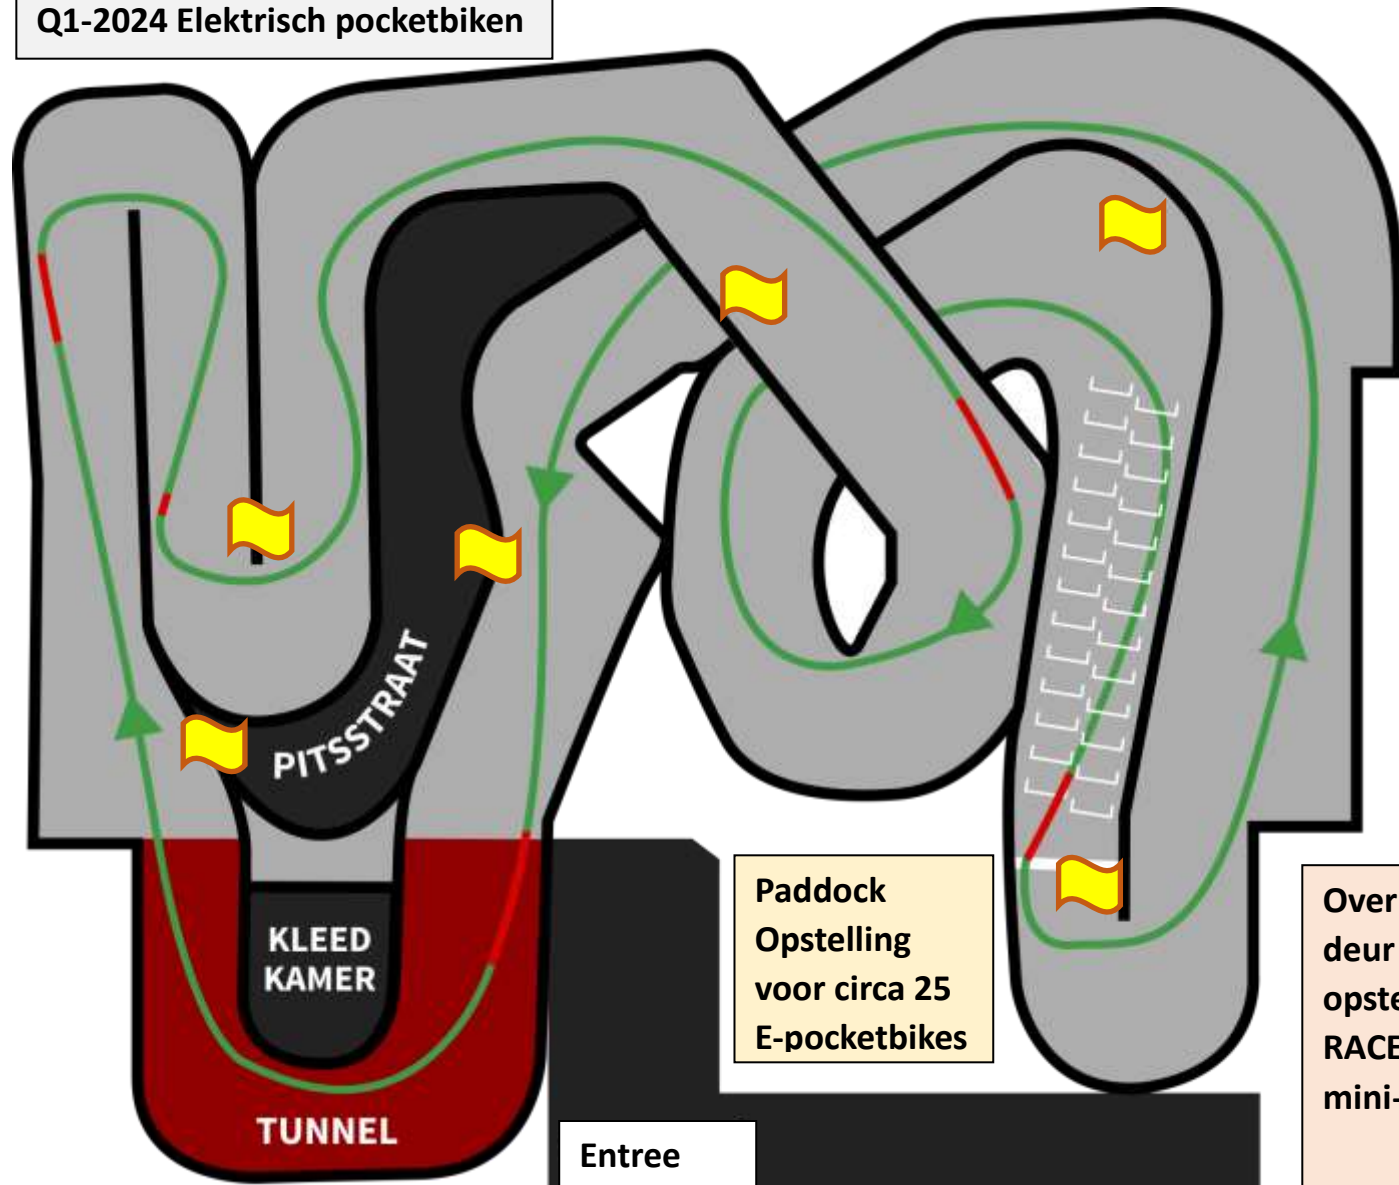

Q1-2024 Elektrisch pocketbiken

**Coronel
Huizen**

Indoor karthal
Havenstraat 295
1271 GD Huizen

Paddock
Opstelling
voor circa 25
E-pocketbikes

Overhead
deur en
opstelling
RACE-KIDS
mini-truck

KLEED
KAMER

TUNNEL

Entree

PITSSTRAAT